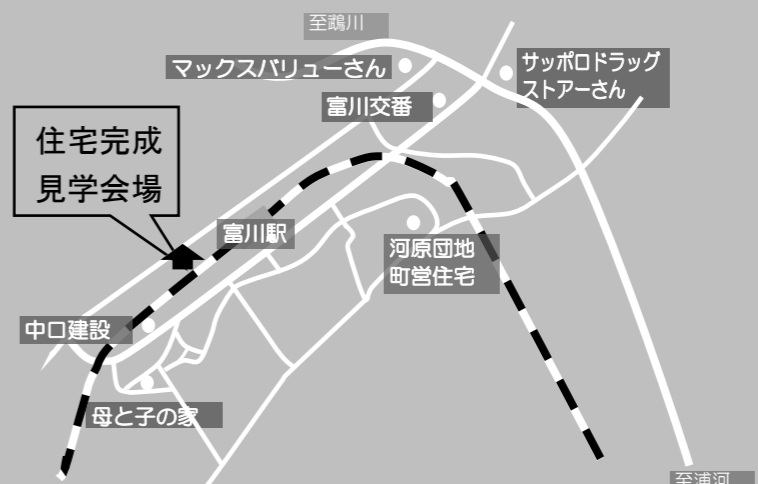

各日先着
20組様
たまご1パック
プレゼント

ご来場特典

お子様にはお菓子を
プレゼント

リフォームでも
借りられるの？
月々の返済は
いくら？
諸費用は
どのくらい
かかるの？

住宅ローン 相談会開催

北央信用組合鶴川支店さんのご協力
により、住宅ローンはもちろん、リフォーム
ローンについてもその場でご相談いた
だけます。
『今の年収で住宅ローンは借りられる？』
『外壁リフォームでいくら借りられるの？』
など、年齢を問わず、お気軽にお尋ねく
ださい。