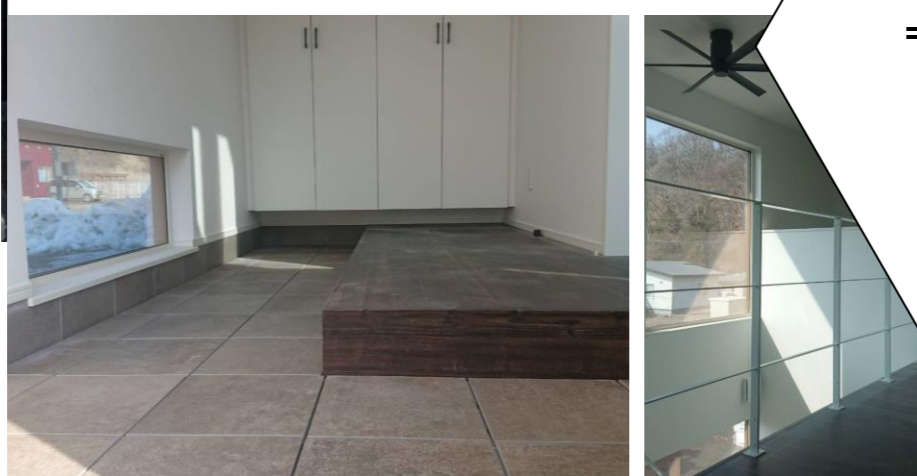

開放感あふれる スタイリッシュハウス

リフォームのこと
増改築相談員
に相談してみませんか？

リフォーム

壁紙、外壁、トイレ…
お宅の気になるところ
ありませんか？
お気軽に
ご相談ください！

◇トリプルガラスの窓◇
断熱性能が高く、冷暖房費
を節約することができます。また、
防音に優れており、静かで快適です。

住宅性能

◇第一種換気◇
空気の流れ替えを機械でコントロール
するため、暖房費を抑えることが
できます。乾燥する冬は、部屋
の湿度も保ちます。